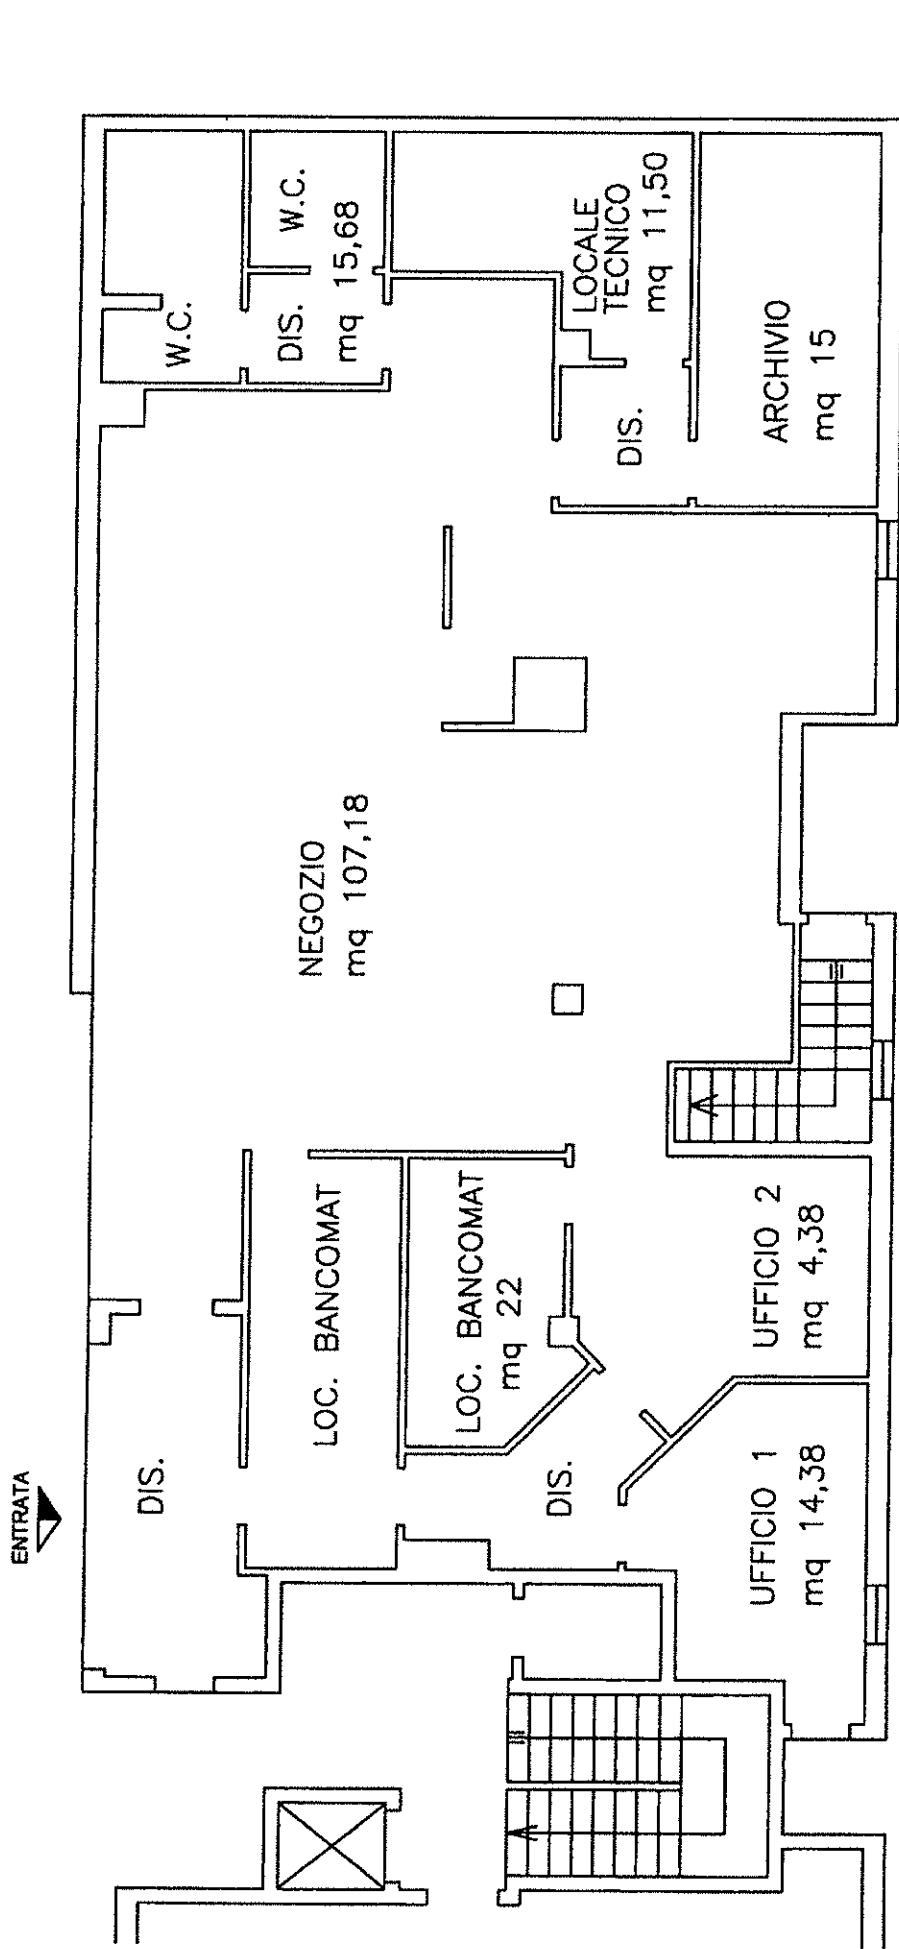

DELIBERAZIONE DEL CONSIGLIO COMUNALE N. 426 in data 25/08/1989

VIA GUIDO ROSSA COPIA

PLANIMETRIA, scala 1:100